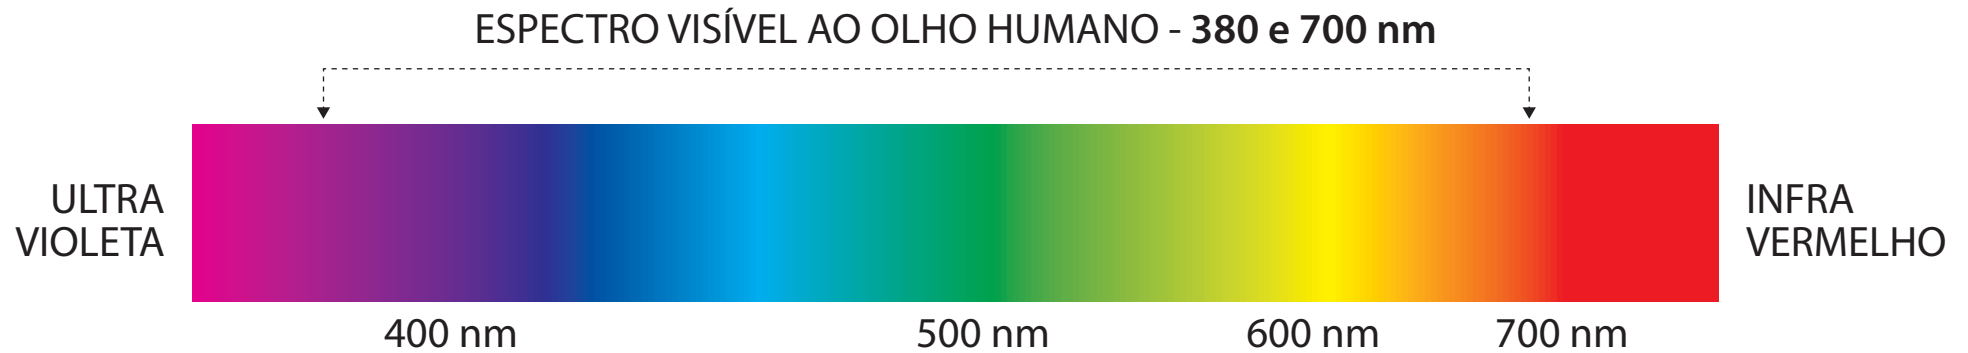

Curiosidade: o olho humano não é capaz de diferenciar 16 milhões de cores, notamos por volta de por volta de 10 mil cores.

Então pra que colocar 32 bit (16 milhões de cores) de cor no monitor?

Simplemente para dar maior nitidez/ definição à imagem.